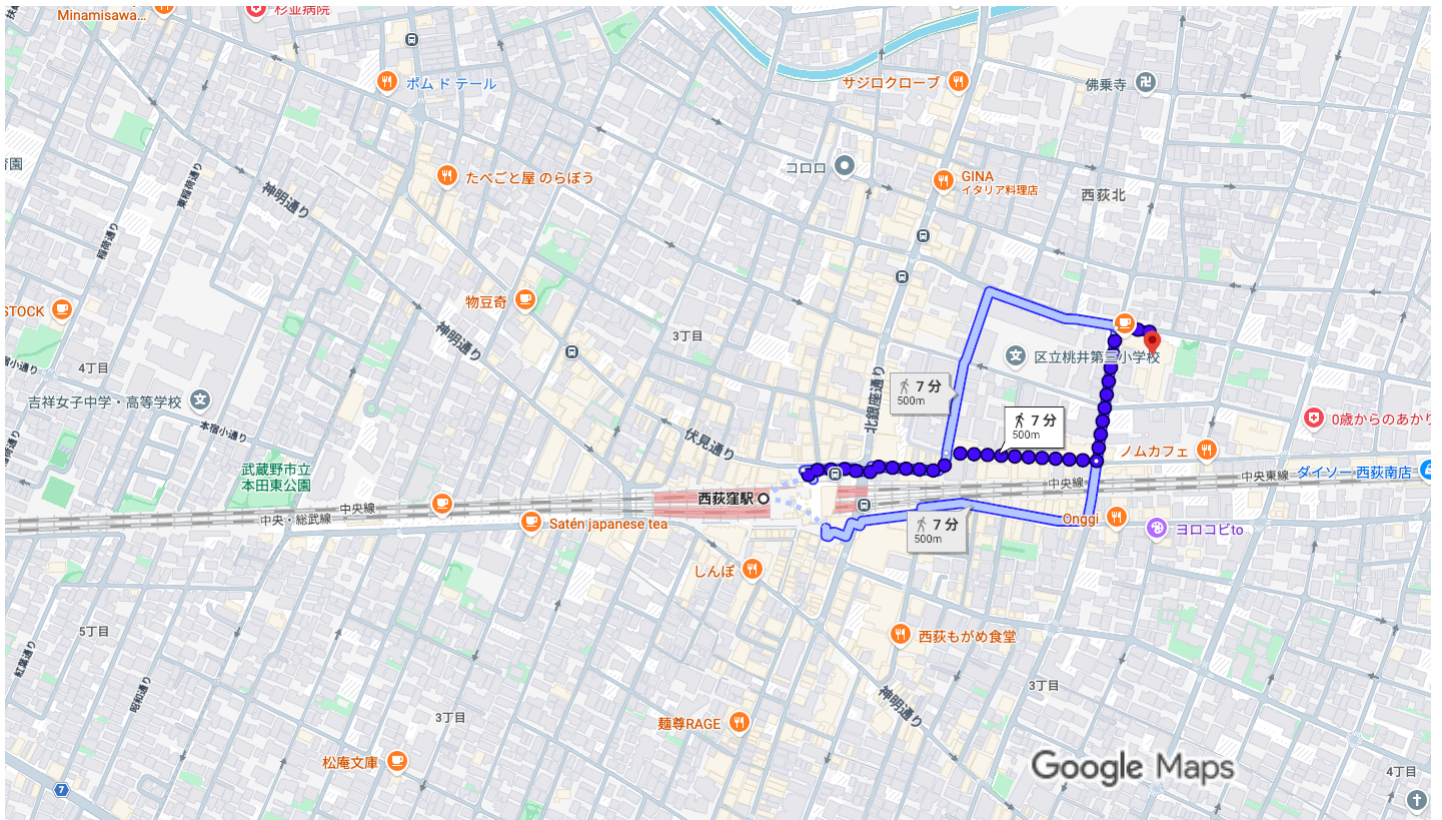

西荻窪駅、東京都杉並区西荻南3丁目 から こやなぎ歯科、〒167-0042 東京都杉並区西荻北2丁目9-15 豊栄西荻マンション

画像 ©2026、地図データ ©2026 100 m

徒歩ルートは実際の状況を反映していない場合がありますので、ご注意ください。

### 西荻窪駅

東京都杉並区西荻南3丁目

- ↑ 1. 北西に進む  
19 m
- ↘ 2. 右手前方向に曲がり西荻シルクロードに入る  
カラオケ館 西荻窪駅前店を通過する (25m 先、左手)  
150 m
- ↘ 3. 右折する  
150 m
- ↙ 4. 左折する  
140 m
- ↘ 5. 桃三小東 (交差点) を右折する  
30 m